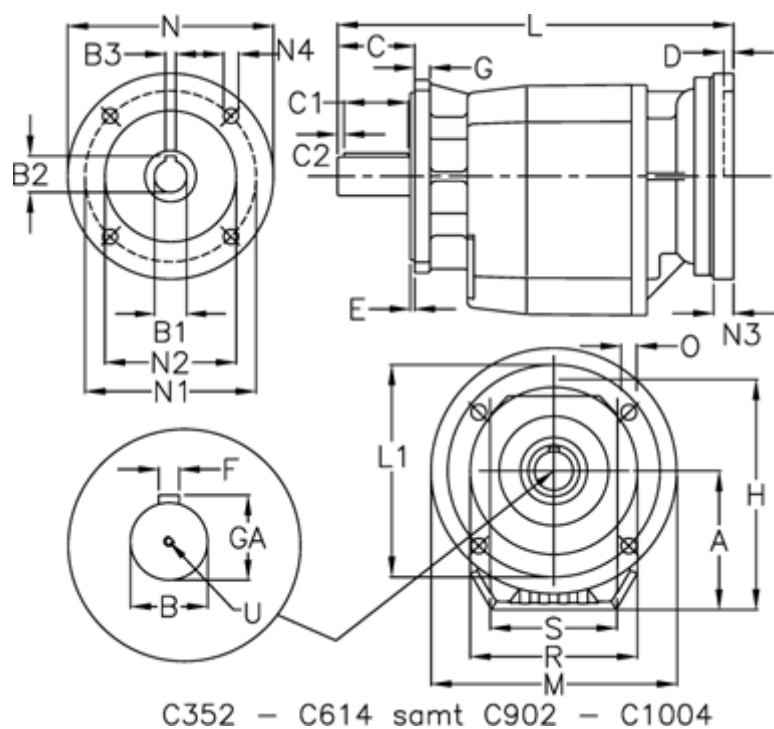

Varenummer: 406201003740430

Beskrivelse: Tandhjulsgear C122UFA-3,7-P80B5-B51

Mål

A = 82	D = 4	L1 = 100	R = 80
B = 20	E = 3	M = 120	S = 95
B1 = 19	F = 6	N = 200	U = M8x19
B2 = 21.8	G = 8	N1 = 165	
B3 = 6	GA = 22.5	N2 = 130	
C = 40	H = 138	N3 = -	
C1 = 30	K = 105	N4 = M10x12	
C2 = 5	L = 264	O = 7	